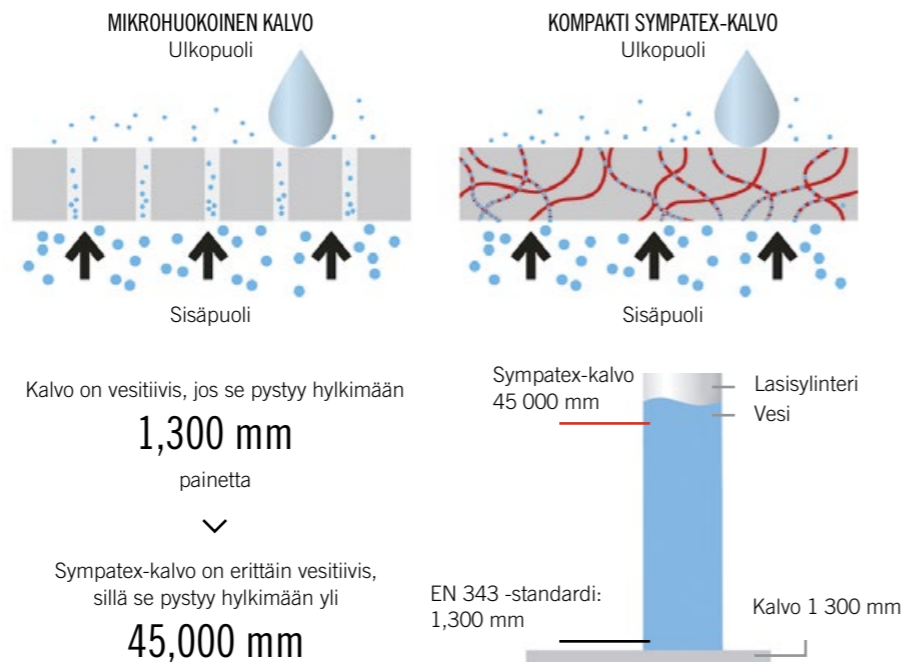

VESIHÖYRYN SIIRRON VERTAILU

- 100 % VEDENPITÄVÄ
- HUIPPUHENGITTÄVÄ
- 100 % TUULENPITÄVÄ

PITUUS: Ilman kenkiä, seisten kantapäät ja selkä seinää vasten.

RINTA: Mittaa käsivarsien alta rintakehän paksuimman kohdan ympäri.