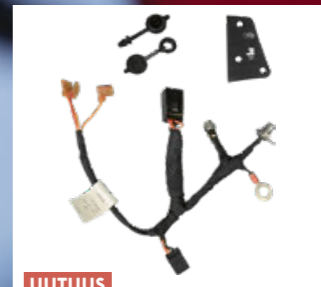

XU

UUTUUS

1+1-ISTUIMEN SÄHKÖISEN VISIIRIN / LÄMMITETTÄVIEN KENKIEN JOHTOSARJA

860201981

69 €

• Käytetään uusien lämmitettävien 1+1-käsihahvojen kanssa (860201840).

• Kaksi lisäliitäntää: toinen sähkövisiirille ja toinen lämmitettävälle kengille.