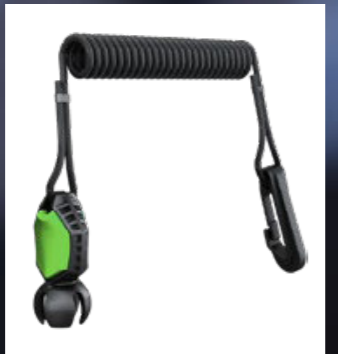

RADIEN / RADIEN-X

RF DESS VARA-AVAIN

515177742

53 €

(2015 alkaen)

RADIEN / RADIEN-X / REX²

LEARNING KEY -AVAIN

860201872