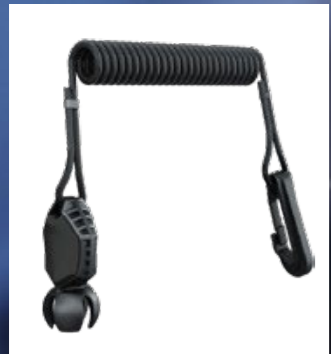

RF DESS VARA-AVAIN

515177742

53 €

(2015 alkaen)

RADIEN / RADIEN-X / REX²