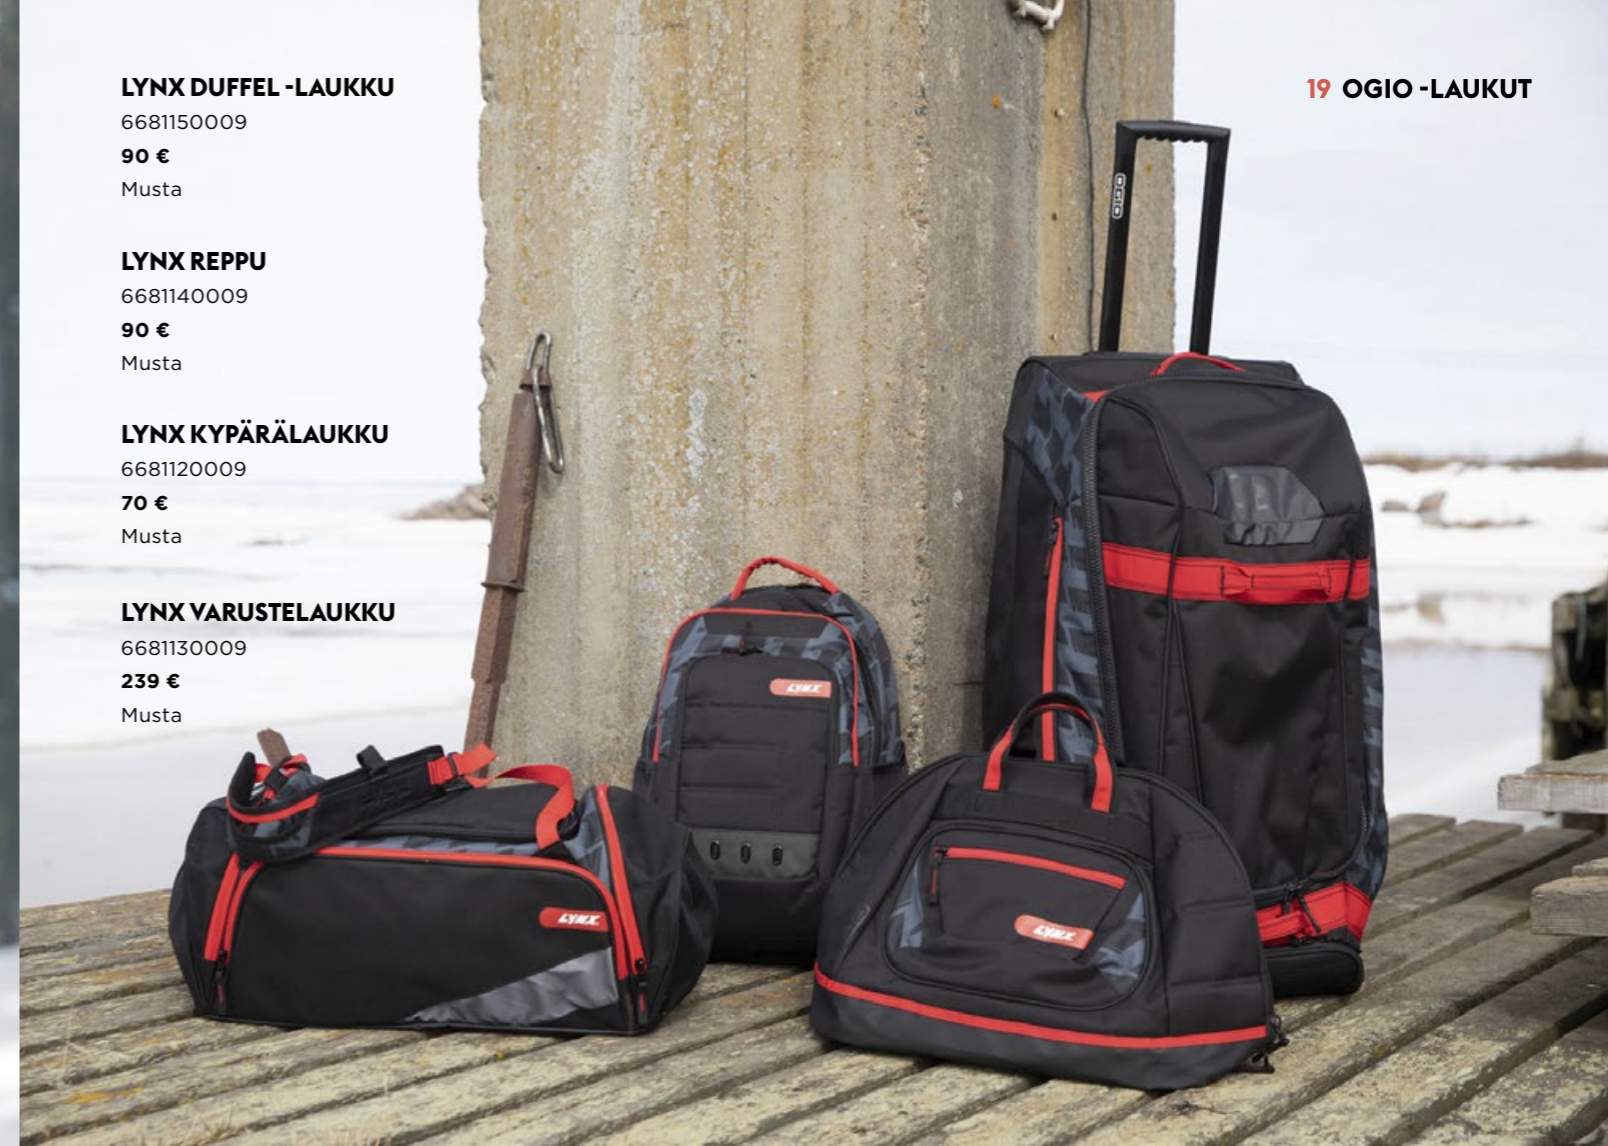

LYNX VARUSTELAUKKU

6681130009

239 €

Musta