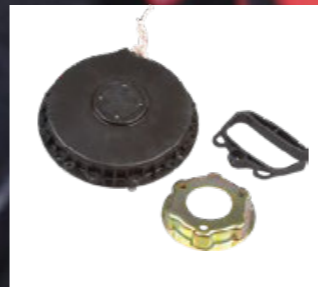

KÄSIKÄYNNISTIN

860201410 (+ XU-models requires also 512060451) 160 €

RADIEN

860201053 (Not suitable for the 59 and 69 YETI.) 160 €

REX / REX² / XU