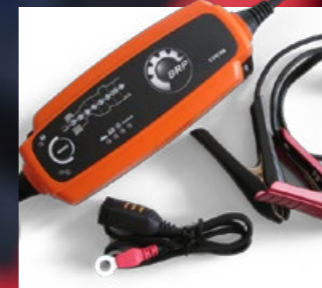

Parantaa käynnistystä erittäin kylmissä olosuhteissa. Sopii vain malleille, joissa 900 ACE ja 900 ACE Turbo -moottori.

RADIEN-X

MOOTTORILÄMMITINSARJA

860200367

248 €

600 ACE, 900 ACE ja 1200 4-TEC.

REX / REX² / XU