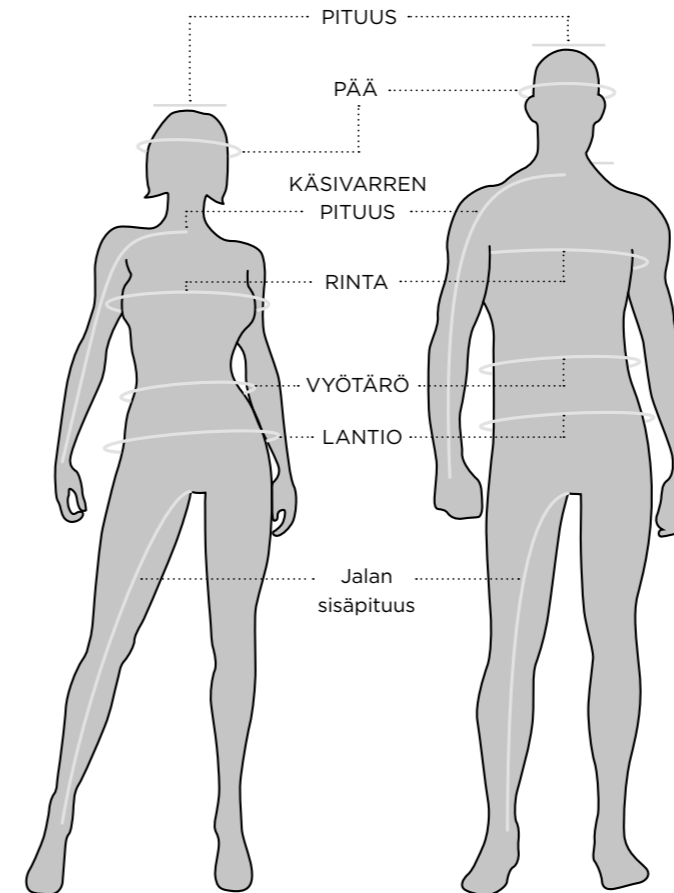

KOKOTAULUKKO

MIEHET									
	XS	S	M	L	XL	2XL	3XL	4XL	5XL
Rinta	84 - 89	89 - 94	94 - 102	102 - 112	112 - 122	122 - 132	132 - 142	142 - 150	150 - 160
Vyötärö	69 - 74	74 - 79	79 - 86	86 - 97	97 - 107	107 - 117	117 - 127	127 - 135	135 - 158
Lantio (takamus)	84 - 89	89 - 94	94 - 102	102 - 112	112 - 122	122 - 132	132 - 142	142 - 150	150 - 173
Käsivarren pituus	76 - 79	79 - 81	81 - 84	84 - 86	86 - 89	89	89 - 91	91	91
Jalan sisäpituus	79 - 81	81	81	81	81	81	81 - 83	83 - 84	84

NAISET							
	XS	S	M	L	XL	2XL	3XL
Rinta	81 - 86	86 - 91	91 - 97	97 - 107	107 - 114	114 - 124	124 - 134
Vyötärö	61 - 66	66 - 71	71 - 76	76 - 86	86 - 94	94 - 104	104 - 114
Lantio (takamus)	86 - 91	91 - 97	97 - 102	102 - 112	112 - 119	119 - 132	132 - 140
Käsivarren pituus	79	79 - 81	81	81 - 84	84	84 - 86	86
Jalan sisäpituus	76	76	76	76	76	76	76

LAPSET JA NUORET											
	2	3	4	5	6	7	8	10	12	14	16
Pituus	0.92	1	1	1.16	1.24	1.28	1.37	1.46	1.56	1.58	1.68
Rinta	53	56	58	61	64	66	69	72	76	80	84
Vyötärö	51	52	53	55	56	57	58	61	64	66	69
Lantio (takamus)	53	56	58	61	64	66	69	72	76	80	84
Käsivarren pituus	39	43	47	51	55	58	62	72	76	80	84
Jalan sisäpituus	34	39	44	50	53	58	62	67	71	75	79

KÄSINEET JA LAPASET							
Mittaa kämmenen leveys							
	XS	S	M	L	XL	2XL	3XL
Miehet							
cm	7 1/2	8	9	10	11 1/2	13	14
Naiset							
cm	6	7	8	9	10	11 1/2	-

KYPÄRÄT							
	XS	S	M	L	XL	2XL	3XL
Hatun koko	6 3/8 - 6 3/4	6 7/8 - 7	7 1/8 - 7 1/4	7 3/8 - 7 1/2	7 5/8 - 7 3/4	7 7/8 - 8	8 1/8 - 8 1/4
Pää (cm)	53 - 54	55 - 56	57 - 58	59 - 60	61 - 62	63 - 64	65 - 66