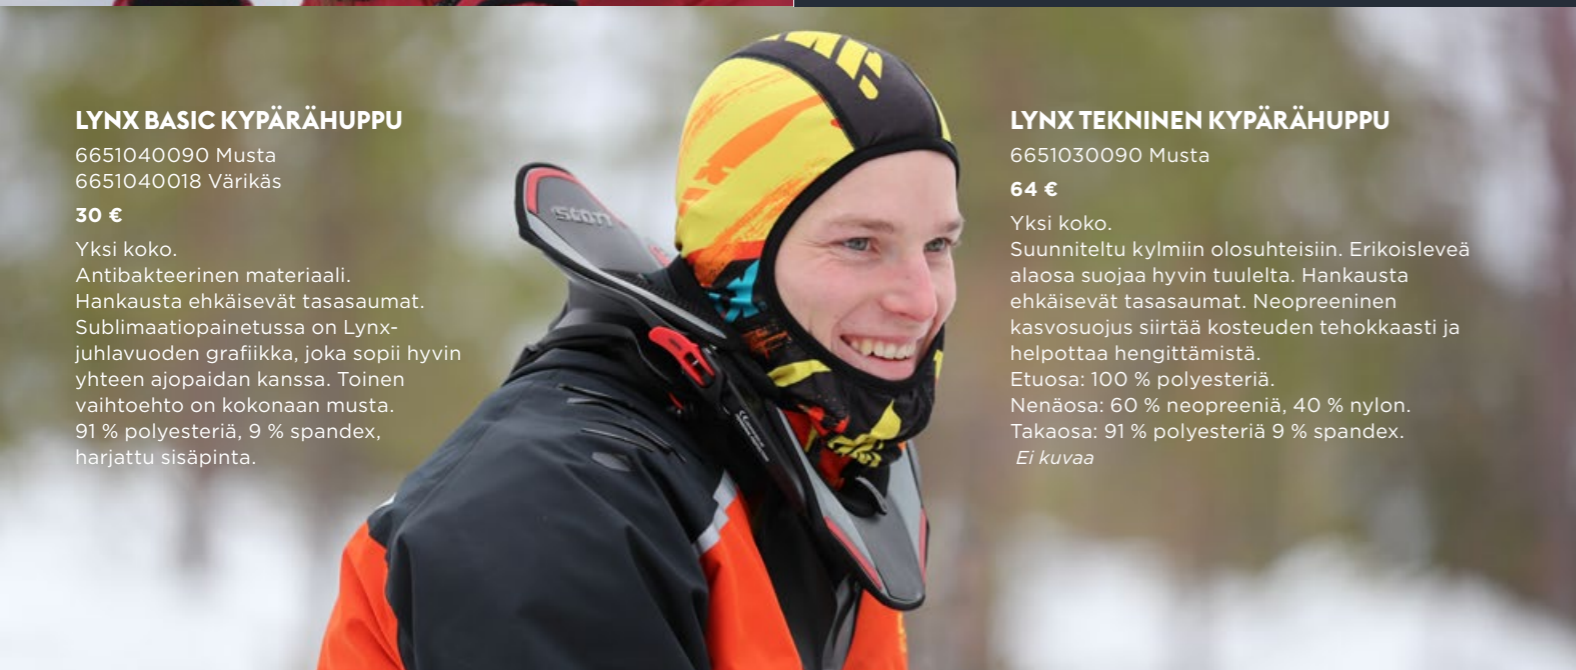

- Käännettävä. Kaksi takkia samassa.
- Erittäin kevyt ja vedenkestävä Teflon-materiaali
- Thermolite D-soft -eriste
- Käännettävä YKK-vetoketju edessä

LYNX BASIC KYPÄRÄHUPPU

6651040090 Musta
6651040018 Värikäs